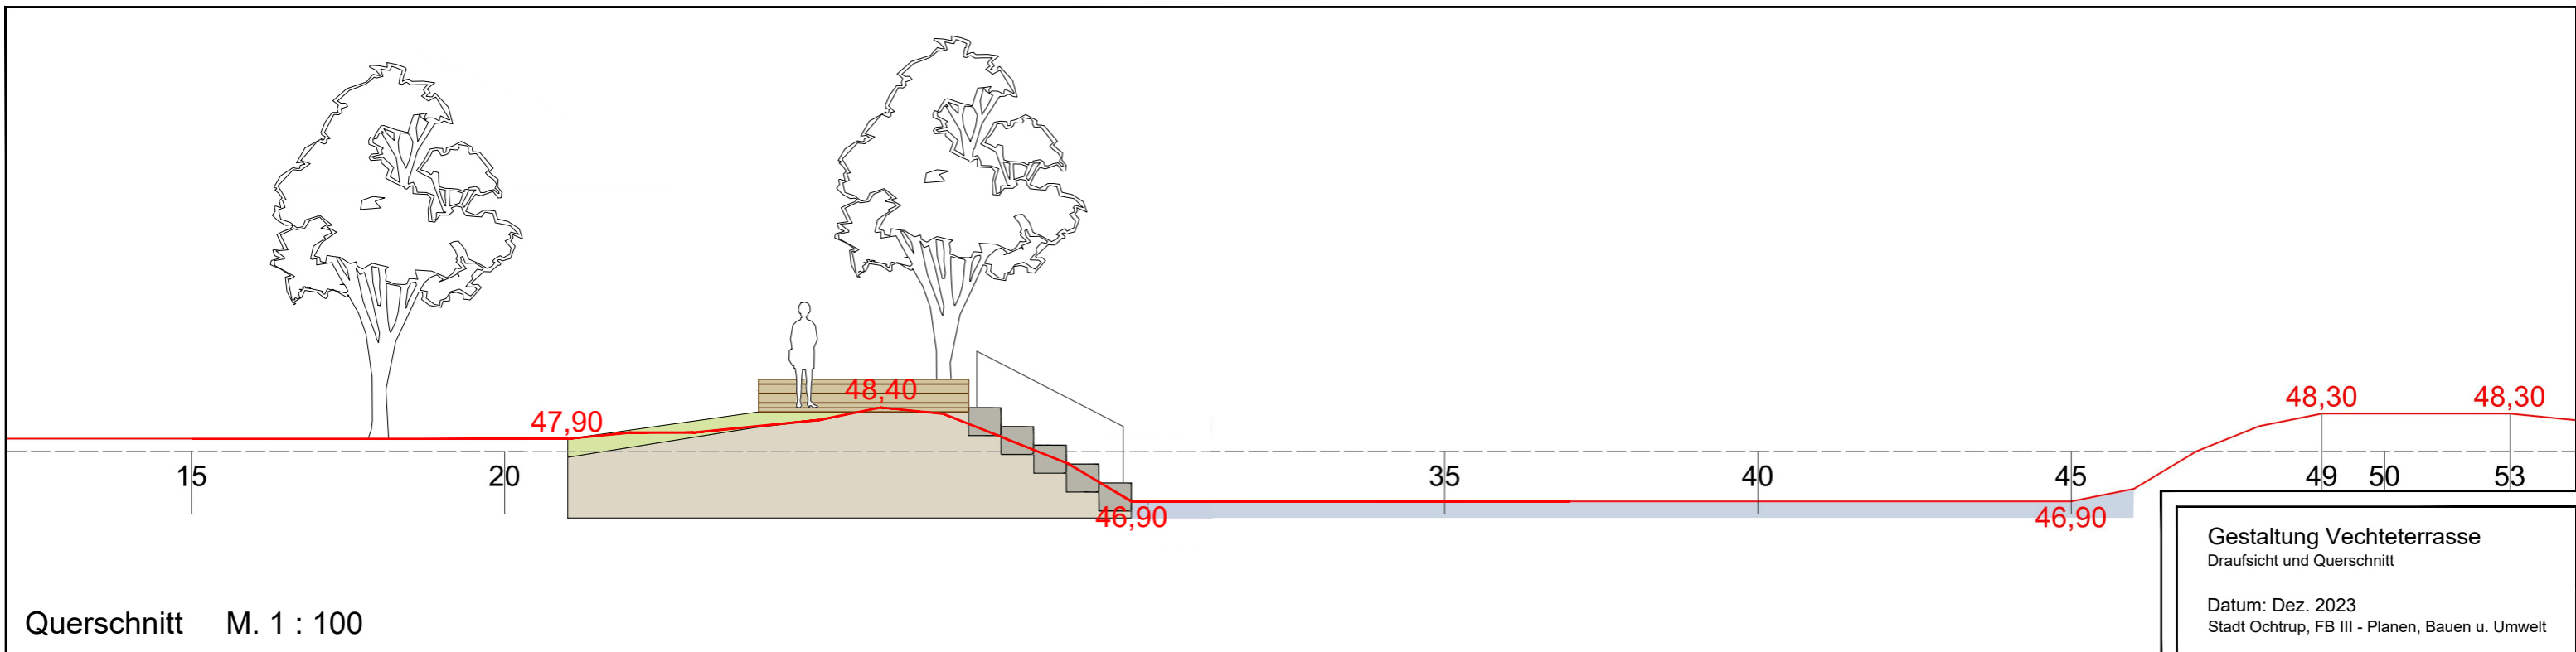

Draufsicht M. 1 : 100

Querschnitt M. 1 : 100

Gestaltung Vechteterrasse
 Draufsicht und Querschnitt
 Datum: Dez. 2023
 Stadt Ochtrup, FB III - Planen, Bauen u. Umwelt

Draufsicht M. 1 : 100

Vorderansicht Holzdeck M. 1 : 50

Gestaltung Vechteterasse
 Draufsicht und Vorderansicht Holzdeck
 Datum: Dez. 2023
 Stadt Ochtrup, FB III - Planen, Bauen u. Umwelt