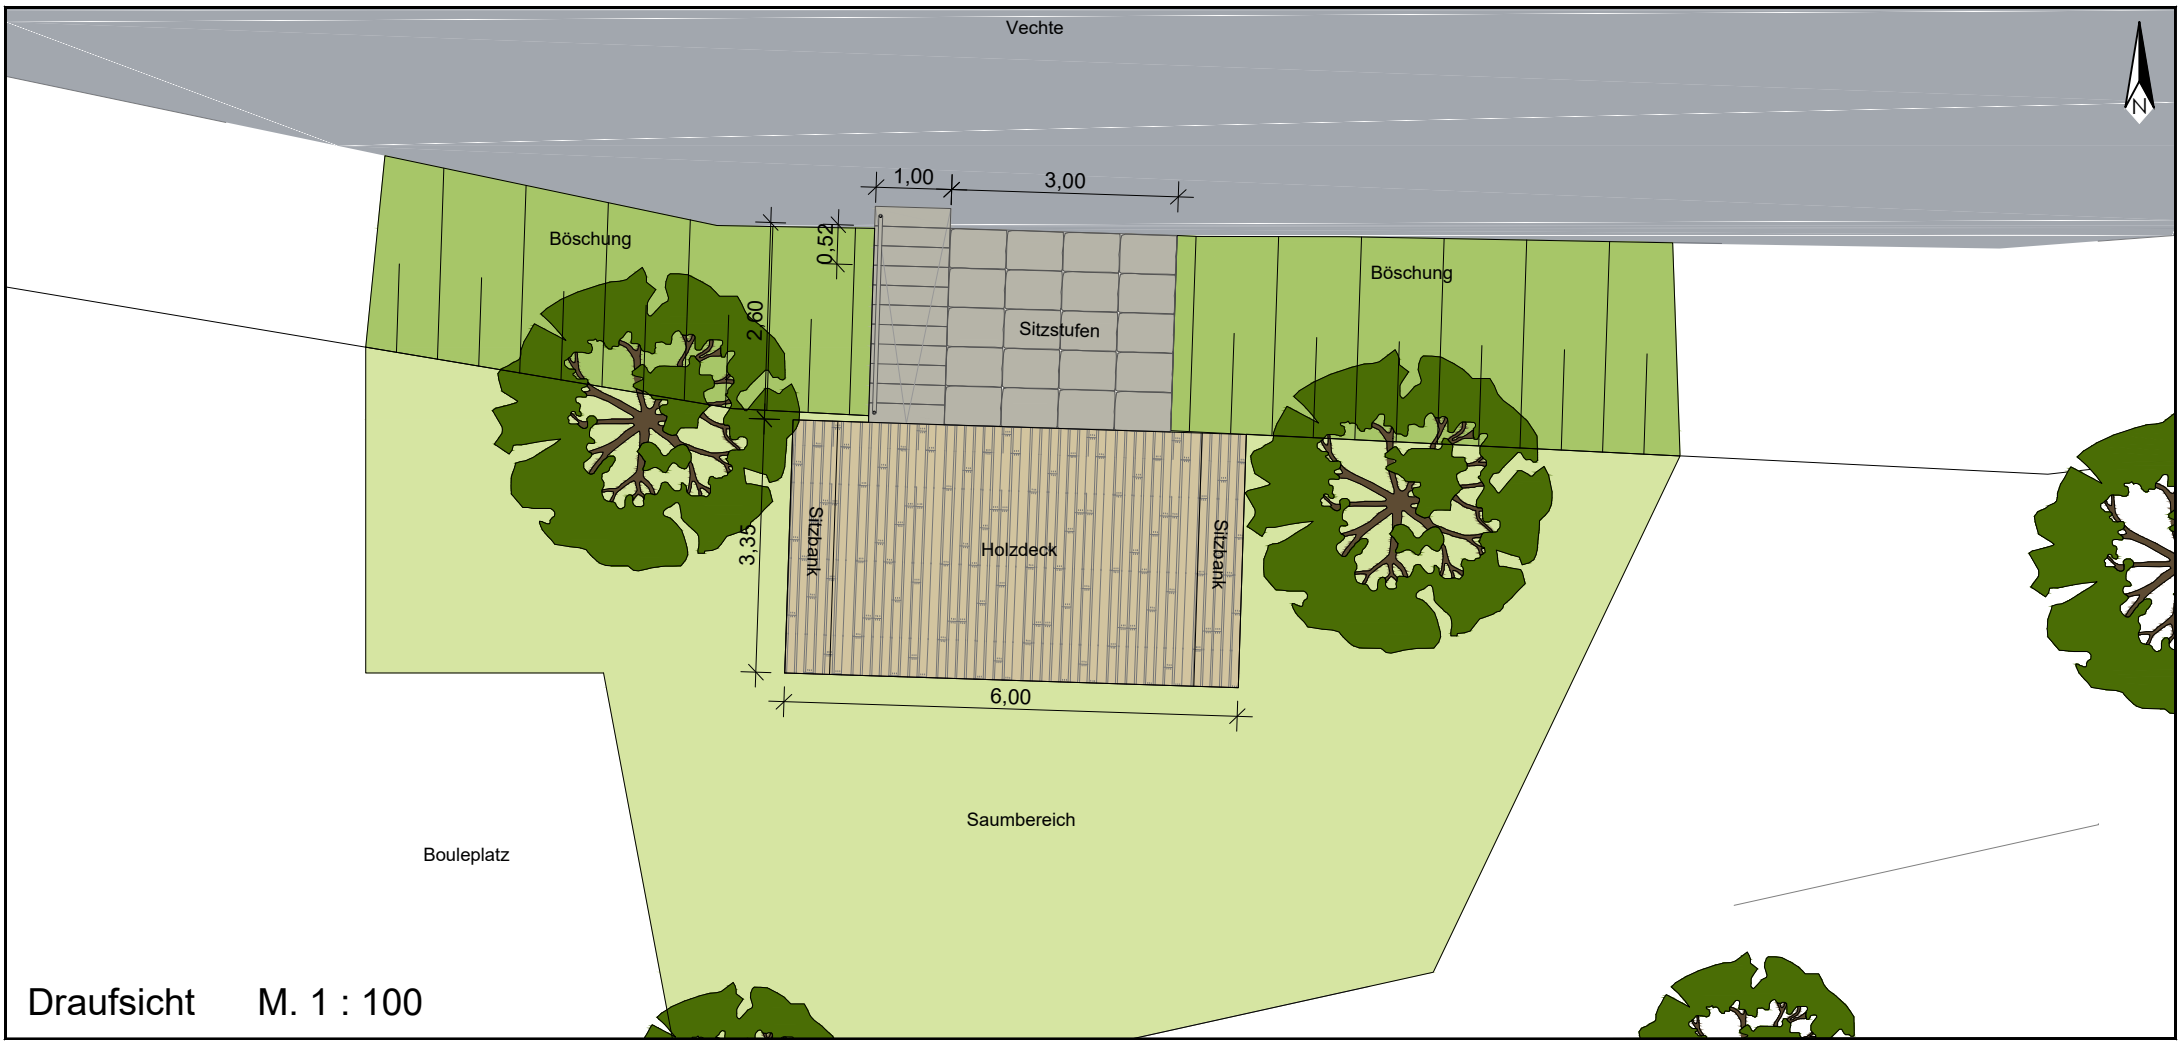

Draufsicht M. 1 : 100

Querschnitt M. 1 : 100

Gestaltung Vechteterrasse
 Draufsicht und Querschnitt
 Datum: Dez. 2023
 Stadt Ochtrup, FB III - Planen, Bauen u. Umwelt

Draufsicht M. 1 : 100

Vorderansicht Holzdeck M. 1 : 50

Gestaltung Vechteterasse
 Draufsicht und Vorderansicht Holzdeck
 Datum: Dez. 2023
 Stadt Ochtrup, FB III - Planen, Bauen u. Umwelt